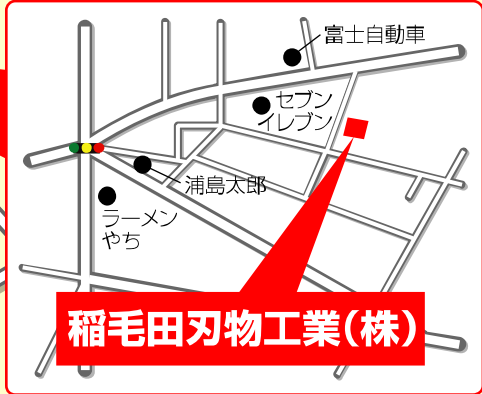

至宇都宮

至宇都宮

至下妻

上大野東

ジャスコ
至土浦

高木川西

至古河

柳橋

逆井山局
セブンイレブン

塚崎

猿島高

前原

利根川橋

道の駅
さかい
ショッピング
モールFISS

猿島CC

稲毛田刃物工業(株)

4

4

354

新4号バイパス

境大橋

関宿橋

相模川

目吹橋

岩井交番前

豊水橋

至くまがや

新井木

294

至東京

至東京

16